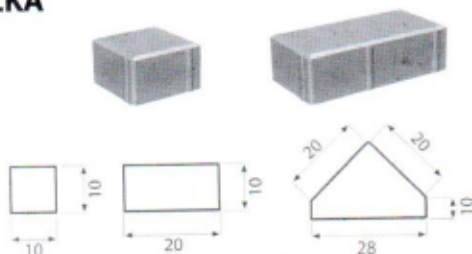

Sp. z o.o.

KOSTKA BRUKOWA "6" - wyroby szare i kolorowe

kolory podstawowe: czerwony, grafit, piaskowy, żółty, brązowy, zielony
melanz: bursztyn, jesień, lodowy

CEGIEŁKA bez fazy

Grubość	Ilość m ² na palecie	Waga palety
6	10,80	1500 kg

CEGIEŁKA z fazą

Grubość	Ilość m ² na palecie	Waga palety
6	10,80	1500 kg

MŁOTEK

Grubość	Ilość m ² na palecie	Waga palety
6	10,52	1415 kg

FALA

Grubość	Ilość m ² na palecie	Waga palety
6	10,06	1400 kg