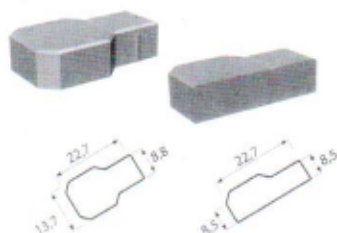

Sp. z o.o.

KOSTKA BRUKOWA "6" - wyroby szare i kolorowe

kolory podstawowe: czerwony, grafit, piaskowy, żółty, brązowy, zielony
melanz: bursztyn, jesień, lodowy

CEGIEŁKA bez fazy

Grubość	Ilość m ² na palecie	Waga palety
6	10,80	1500 kg

CEGIEŁKA z fazą

Grubość	Ilość m ² na palecie	Waga palety
6	10,80	1500 kg

MŁOTEK

Grubość	Ilość m ² na palecie	Waga palety
6	10,52	1415 kg

FALA

Grubość	Ilość m ² na palecie	Waga palety
6	10,06	1400 kg