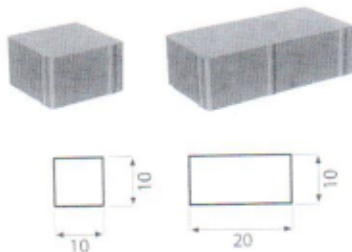

Sp. z o.o.

KOSTKA BRUKOWA "6" - wyroby szare i kolorowe

kolory podstawowe: czerwony, grafit, piaskowy, żółty, brązowy, zielony
melanz: bursztyn, jesień, lodowy

CEGIEŁKA bez fazy

Grubość	Ilość m ² na palecie	Waga palety
6	10,80	1500 kg

CEGIEŁKA z fazą

Grubość	Ilość m ² na palecie	Waga palety
6	10,80	1500 kg

MŁOTEK

Grubość	Ilość m ² na palecie	Waga palety
6	10,52	1415 kg

FALA

Grubość	Ilość m ² na palecie	Waga palety
6	10,06	1400 kg