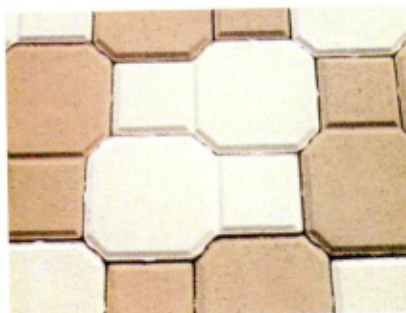

Sp. z o.o.

KOSTKA BRUKOWA "6" - wyroby szare i kolorowe

kolory podstawowe: czerwony, grafit, piaskowy, żółty, brązowy, zielony
melanz: bursztyn, jesień, lodowy

CEGIEŁKA bez fazy

Grubość	Ilość m ² na palecie	Waga palety
6	10,80	1500 kg

CEGIEŁKA z fazą

Grubość	Ilość m ² na palecie	Waga palety
6	10,80	1500 kg

MŁOTEK

Grubość	Ilość m ² na palecie	Waga palety
6	10,52	1415 kg

FALA

Grubość	Ilość m ² na palecie	Waga palety
6	10,06	1400 kg