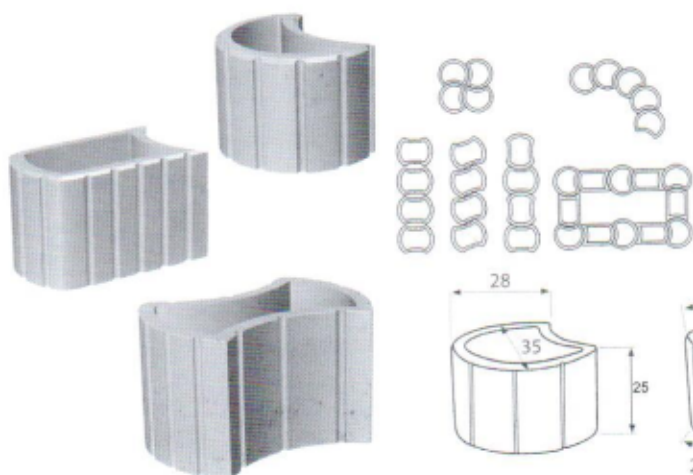

Sp. z o.o.

ELEMENTY ARCHITEKTURY OGRODOWEJ

wyroby szare i kolorowe: czerwone, grafitowe, brązowe

**Gazon
OKRĄGŁY 35**

Kształt	Ilość elementów na 1 mb	Wysokość	Waga elementu
okrągły 35	3,5	25	21 kg
owalny 24	2,5	25	24 kg
okrągły 50	2	30	48 kg

**Gazon
OWALNY 24**

**Gazon
OKRĄGŁY 50**

**PALISADA
NOSTALIT
prosta
40**

Wymiary	Ilość elementów na m'	Waga elementu
40x18x12	72	24 kg

**PALISADA
NOSTALIT
trapezowa
40**

Wymiary	Ilość elementów na m'	Waga elementu
40x18x12	84	24 kg

**PALISADA
NOSTALIT
prosta
50**

Wymiary	Ilość elementów na m'	Waga elementu
50x18x12	48	24 kg

**PALISADA
NOSTALIT
trapezowa
50**

Wymiary	Ilość elementów na m'	Waga elementu
50x18x12	60	24 kg