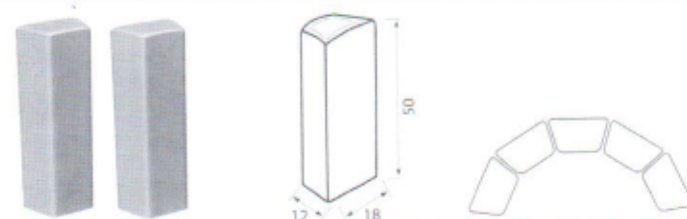

Sp. z o.o.

ELEMENTY ARCHITEKTURY OGRODOWEJ

wyroby szare i kolorowe: czerwone, grafitowe, brązowe

**Gazon
OKRĄGŁY 35**

Kształt	Ilość elementów na 1 mb	Wysokość	Waga elementu
okrągły 35	3,5	25	21 kg
owalny 24	2,5	25	24 kg
okrągły 50	2	30	48 kg

**Gazon
OWALNY 24**

**Gazon
OKRĄGŁY 50**

**PALISADA
NOSTALIT
prosta
40**

Wymiary	Ilość elementów na m'	Waga elementu
40x18x12	72	24 kg

**PALISADA
NOSTALIT
trapezowa
40**

Wymiary	Ilość elementów na m'	Waga elementu
40x18x12	84	24 kg

**PALISADA
NOSTALIT
prosta
50**

Wymiary	Ilość elementów na m'	Waga elementu
50x18x12	48	24 kg

**PALISADA
NOSTALIT
trapezowa
50**

Wymiary	Ilość elementów na m'	Waga elementu
50x18x12	60	24 kg