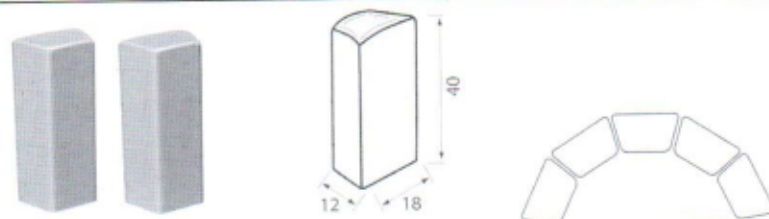

Sp. z o.o.

ELEMENTY ARCHITEKTURY OGRODOWEJ

wyroby szare i kolorowe: czerwone, grafitowe, brązowe

**Gazon
OKRĄGŁY 35**

Kształt	Ilość elementów na 1 mb	Wysokość	Waga elementu
okrągły 35	3,5	25	21 kg
owalny 24	2,5	25	24 kg
okrągły 50	2	30	48 kg

**Gazon
OWALNY 24**

**Gazon
OKRĄGŁY 50**

**PALISADA
NOSTALIT
prosta
40**

Wymiary	Ilość elementów na m'	Waga elementu
40x18x12	72	24 kg

**PALISADA
NOSTALIT
trapezowa
40**

Wymiary	Ilość elementów na m'	Waga elementu
40x18x12	84	24 kg

**PALISADA
NOSTALIT
prosta
50**

Wymiary	Ilość elementów na m'	Waga elementu
50x18x12	48	24 kg

**PALISADA
NOSTALIT
trapezowa
50**

Wymiary	Ilość elementów na m'	Waga elementu
50x18x12	60	24 kg