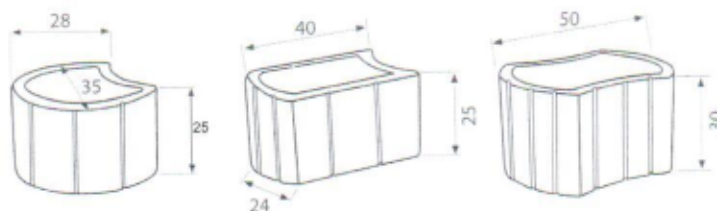

Sp. z o.o.

ELEMENTY ARCHITEKTURY OGRODOWEJ

wyroby szare i kolorowe: czerwone, grafitowe, brązowe

**Gazon
OKRĄGŁY 35**

Kształt	Ilość elementów na 1 mb	Wysokość	Waga elementu
okrągły 35	3,5	25	21 kg
owalny 24	2,5	25	24 kg
okrągły 50	2	30	48 kg

**Gazon
OWALNY 24**

**Gazon
OKRĄGŁY 50**

**PALISADA
NOSTALIT
prosta
40**

Wymiary	Ilość elementów na m'	Waga elementu
40x18x12	72	24 kg

**PALISADA
NOSTALIT
trapezowa
40**

Wymiary	Ilość elementów na m'	Waga elementu
40x18x12	84	24 kg

**PALISADA
NOSTALIT
prosta
50**

Wymiary	Ilość elementów na m'	Waga elementu
50x18x12	48	24 kg

**PALISADA
NOSTALIT
trapezowa
50**

Wymiary	Ilość elementów na m'	Waga elementu
50x18x12	60	24 kg