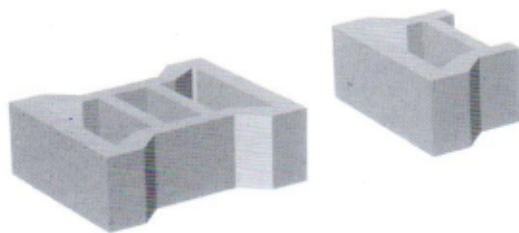

Sp. z o.o.

PŁYTY AŻUROWE

wyroby szare i kolorowe: czerwone, grafitowe, brązowe

PŁYTA AŻUROWA 60X40X8

Wymiary	Ilość elementów na m ²	Waga elementu
60x40x8	4,16	28 kg

PŁYTA AŻUROWA 60X40X10

Wymiary	Ilość elementów na m ²	Waga elementu
60x40x10	4,16	32,50 kg

BEHATON AŻUROWY ECO 30X24,5X10

Wymiary	Ilość elementów na m ²	Waga elementu
30x24,5x10	12-14	10,55 kg