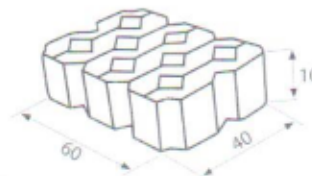

Sp. z o.o.

PŁYTY AŻUROWE

wyroby szare i kolorowe: czerwone, grafitowe, brązowe

PŁYTA AŻUROWA 60X40X8

Wymiary	Ilość elementów na m ²	Waga elementu
60x40x8	4,16	28 kg

PŁYTA AŻUROWA 60X40X10

Wymiary	Ilość elementów na m ²	Waga elementu
60x40x10	4,16	32,50 kg

BEHATON AŻUROWY ECO 30X24,5X10

Wymiary	Ilość elementów na m ²	Waga elementu
30x24,5x10	12-14	10,55 kg