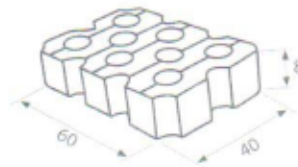

Sp. z o.o.

PŁYTY AŻUROWE

wyroby szare i kolorowe: czerwone, grafitowe, brązowe

PŁYTA AŻUROWA 60X40X8

Wymiary	Ilość elementów na m ²	Waga elementu
60x40x8	4,16	28 kg

PŁYTA AŻUROWA 60X40X10

Wymiary	Ilość elementów na m ²	Waga elementu
60x40x10	4,16	32,50 kg

BEHATON AŻUROWY ECO 30X24,5X10

Wymiary	Ilość elementów na m ²	Waga elementu
30x24,5x10	12-14	10,55 kg