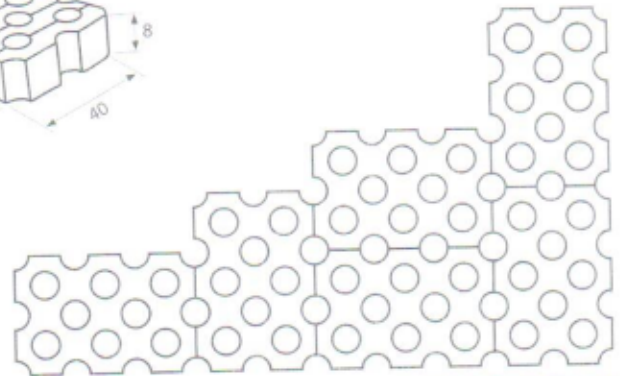

Sp. z o.o.

PŁYTY AŻUROWE

wyroby szare i kolorowe: czerwone, grafitowe, brązowe

PŁYTA AŻUROWA 60X40X8

Wymiary	Ilość elementów na m ²	Waga elementu
60x40x8	4,16	28 kg

PŁYTA AŻUROWA 60X40X10

Wymiary	Ilość elementów na m ²	Waga elementu
60x40x10	4,16	32,50 kg

BEHATON AŻUROWY ECO 30X24,5X10

Wymiary	Ilość elementów na m ²	Waga elementu
30x24,5x10	12-14	10,55 kg