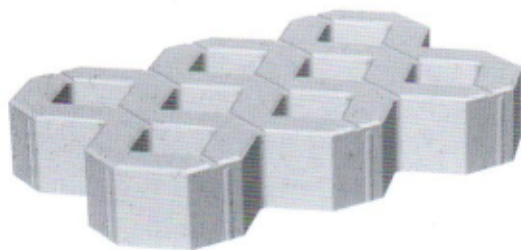

Sp. z o.o.

PŁYTY AŻUROWE

wyroby szare i kolorowe: czerwone, grafitowe, brązowe

PŁYTA AŻUROWA 60X40X8

Wymiary	Ilość elementów na m ²	Waga elementu
60x40x8	4,16	28 kg

PŁYTA AŻUROWA 60X40X10

Wymiary	Ilość elementów na m ²	Waga elementu
60x40x10	4,16	32,50 kg

BEHATON AŻUROWY ECO 30X24,5X10

Wymiary	Ilość elementów na m ²	Waga elementu
30x24,5x10	12-14	10,55 kg