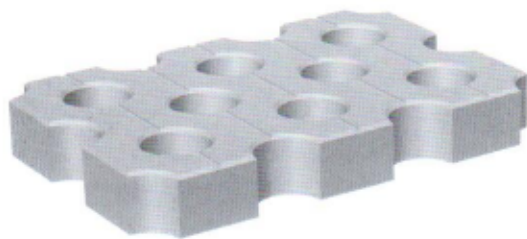

Sp. z o.o.

PŁYTY AŻUROWE

wyroby szare i kolorowe: czerwone, grafitowe, brązowe

PŁYTA AŻUROWA 60X40X8

Wymiary	Ilość elementów na m ²	Waga elementu
60x40x8	4,16	28 kg

PŁYTA AŻUROWA 60X40X10

Wymiary	Ilość elementów na m ²	Waga elementu
60x40x10	4,16	32,50 kg

BEHATON AŻUROWY ECO 30X24,5X10

Wymiary	Ilość elementów na m ²	Waga elementu
30x24,5x10	12-14	10,55 kg